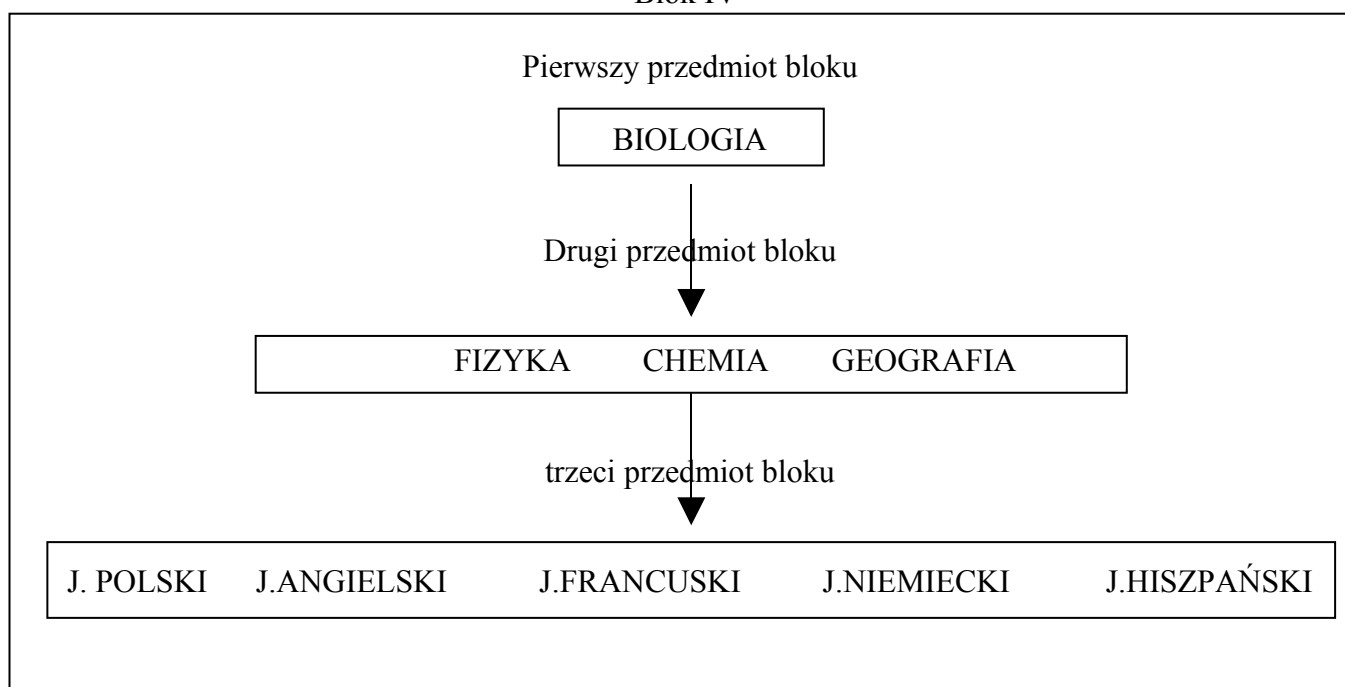

SCHEMAT BLOKÓW SPECJALIZACYJNYCH  
LICEUM OGÓLNOKSZTAŁCĄCE

Każdy przedmiot bloku – klasa II – 2 godz/tydz. ; klasa III – 2 godz/tydz.

Blok I

Blok II

SCHEMAT BLOKÓW SPECJALIZACYJNYCH  
LICEUM OGÓLNOKSZTAŁCĄCE

Każdy przedmiot bloku – klasa II – 2 godz/tydz. ; klasa III – 2 godz/tydz.

Blok III

Blok IV

SCHEMAT BLOKÓW SPECJALIZACYJNYCH  
LICEUM OGÓLNOKSZTAŁCĄCE  
Każdy przedmiot bloku – klasa II – 2 godz/tydz. ; klasa III – 2 godz/tydz.

Blok V

Blok VI

SCHEMAT BLOKÓW SPECJALIZACYJNYCH  
LICEUM OGÓLNOKSZTAŁCĄCE – PROGRAM DELF  
Każdy przedmiot bloku – klasa II – 2 godz/tydz. ; klasa III – 2 godz/tydz.

Blok VII

Blok VIII

Blok IX

SCHEMAT BLOKÓW SPECJALIZACYJNYCH  
LICEUM OGÓLNOKSZTAŁCĄCE – PROGRAM MAT<sup>2</sup>  
Każdy przedmiot bloku – klasa II – 2 godz/tydz. ; klasa III – 2 godz/tydz.