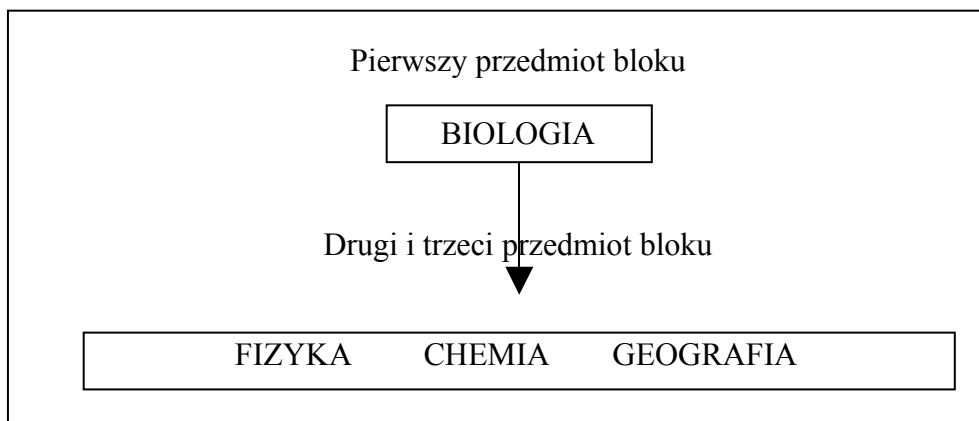

SCHEMAT BLOKÓW SPECJALIZACYJNYCH  
LICEUM OGÓLNOKSZTAŁCĄCE

Każdy przedmiot bloku – klasa II – 2 godz/tydz. ; klasa III – 2 godz/tydz.

Blok I

Blok II

SCHEMAT BLOKÓW SPECJALIZACYJNYCH  
LICEUM OGÓLNOKSZTAŁCĄCE

Każdy przedmiot bloku – klasa II – 2 godz/tydz. ; klasa III – 2 godz/tydz.

Blok III

Blok IV

SCHEMAT BLOKÓW SPECJALIZACYJNYCH  
LICEUM OGÓLNOKSZTAŁCĄCE  
Każdy przedmiot bloku – klasa II – 2 godz/tydz. ; klasa III – 2 godz/tydz.