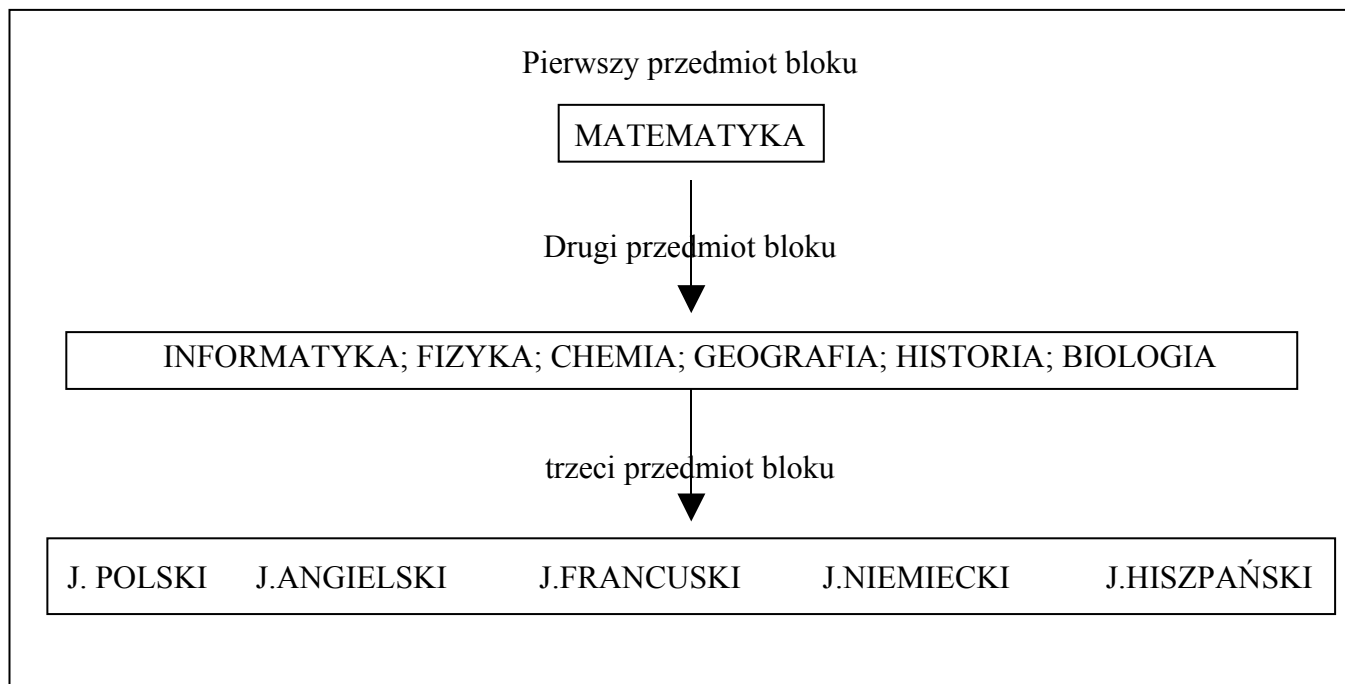

SCHEMAT BLOKÓW SPECJALIZACYJNYCH  
LICEUM OGÓLNOKSZTAŁCĄCE

Każdy przedmiot bloku – klasa II – 2 godz/tydz. ; klasa III – 2 godz/tydz.

Blok I

Blok II

SCHEMAT BLOKÓW SPECJALIZACYJNYCH  
LICEUM OGÓLNOKSZTAŁCĄCE

Każdy przedmiot bloku – klasa II – 2 godz/tydz. ; klasa III – 2 godz/tydz.

Blok III

Blok IV

SCHEMAT BLOKÓW SPECJALIZACYJNYCH  
LICEUM OGÓLNOKSZTAŁCĄCE  
Każdy przedmiot bloku – klasa II – 2 godz/tydz. ; klasa III – 2 godz/tydz.

Blok V

Blok VI

SCHEMAT BLOKÓW SPECJALIZACYJNYCH  
LICEUM OGÓLNOKSZTAŁCĄCE – PROGRAM DELF  
Każdy przedmiot bloku – klasa II – 2 godz/tydz. ; klasa III – 2 godz/tydz.

Blok VII

Blok VIII

Blok IX

SCHEMAT BLOKÓW SPECJALIZACYJNYCH  
LICEUM OGÓLNOKSZTAŁCĄCE – PROGRAM MAT<sup>2</sup>  
Każdy przedmiot bloku – klasa II – 2 godz/tydz. ; klasa III – 2 godz/tydz.